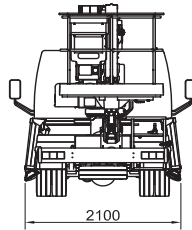

## CTEZED 20.3 HV

20 m\*

8,8 / 6,5 m\*

300 kg

18 m

1400x700x1100 mm

**GVW min**

3,5 t

### DIMENSIONS